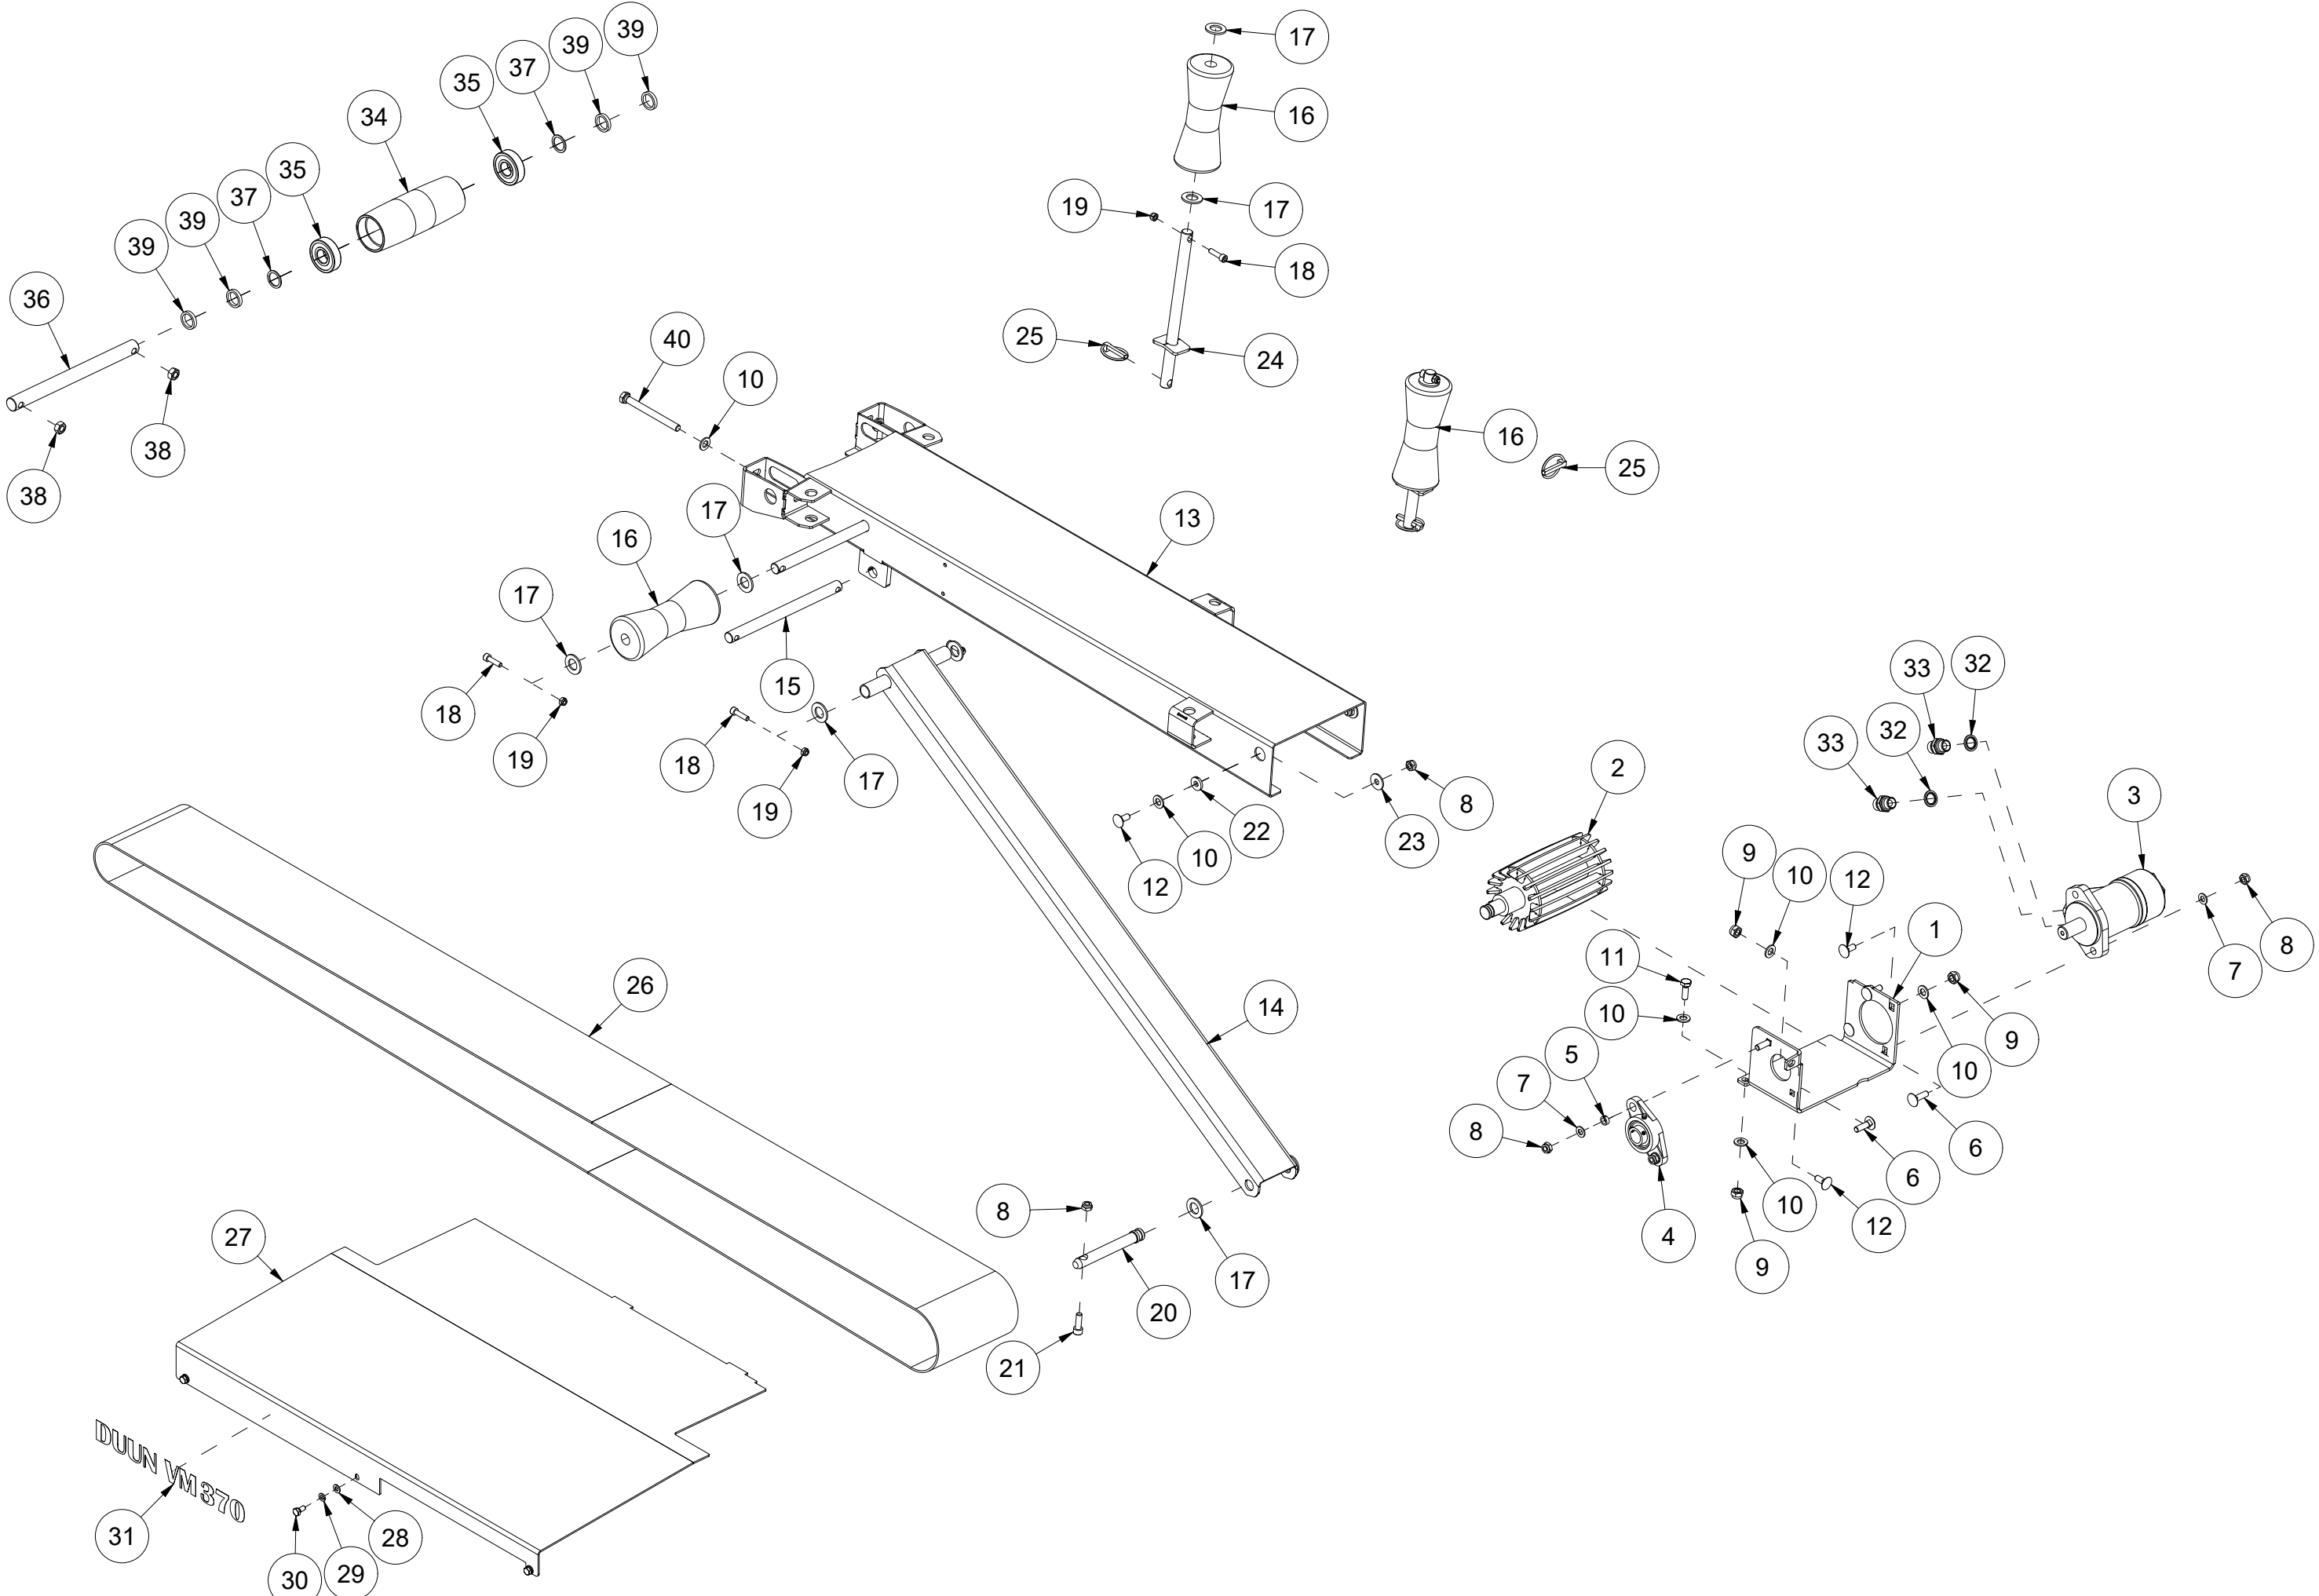

004 Feed table VM370

Pos	Qty	Article no	Designation
1	1	41311031	Bracket
2	1	41311045	Drive wheel
3	1	2955513	Hydraulic motor 315 ccm
4	1	2954169	Flange bearing UCFL 205 25mm
5	2	41111067	Bushing
6	4	2344332	Locking screw M10x35 EIZn 8.8 DIN 603
7	4	2531060	Washer M10 EIZn DIN 125
8	7	2483610	Locking nut M10 EIZn DIN 985
9	4	2483611	Locking nut M12 EIZn DIN 985
10	9	2531069	Washer M12 EIZn DIN 125
11	1	2422299	Hexagon screw M10x30 EIZn 8.8 DIN 933
12	5	2344330	Locking screw M10x25 EIZn 8.8 DIN 603
13	1	41311005	Feed table
14	1	41311044	Duct
15	1	41311082	Shaft
16	3	2245031	Support roller Ø60/84xL200
17	10	2531086	Washer M20 EIZn DIN 125
18	5	2477248	Unbrako cylinder screw M8x30 EIZn DIN 912
19	5	2483609	Locking nut M8 EIZn DIN 985
20	1	2526323	Top strut bolt cat. 1 Ø19x121
21	1	2475299	Unbrako cylinder screw M10x30 A4 DIN 912
22	2	41151031	Bearing washer
23	2	2533060	Body washer M10 EIZn DIN 9021
24	2	41201088	Roll holder
25	3	2556142	Linch pin Ø10x40
26	1	2222118	Band grip top B190 L4322
27	1	41311032	Machine table
28	3	2531047	Washer M8 EIZn DIN 125
29	3	2534047	Spring washer M8 EIZn DIN 127
30	3	2422240	Hexagon screw M8x16 EIZn 8.8 DIN 933
31	1	2935138	Adhesive label VM370
32	2	2957861	Hydraulic gasket 1/2"
33	2	2957765	Hexagon nipple BSP 1/2" - 1/2"
34	1	41121069	Slave roll
35	2	2951145	Bearing, 6305 2RS
36	1	41201093	Shaft
37	2	41111078	Washer Ø25,4/33x2
38	2	2481611	Hexagon nut M12 EIZn DIN 934
39	4	41311152	Washer Ø25,5/33x6
40	2	2425368	Hexagon screw M12x130 EIZn 8.8 DIN 933