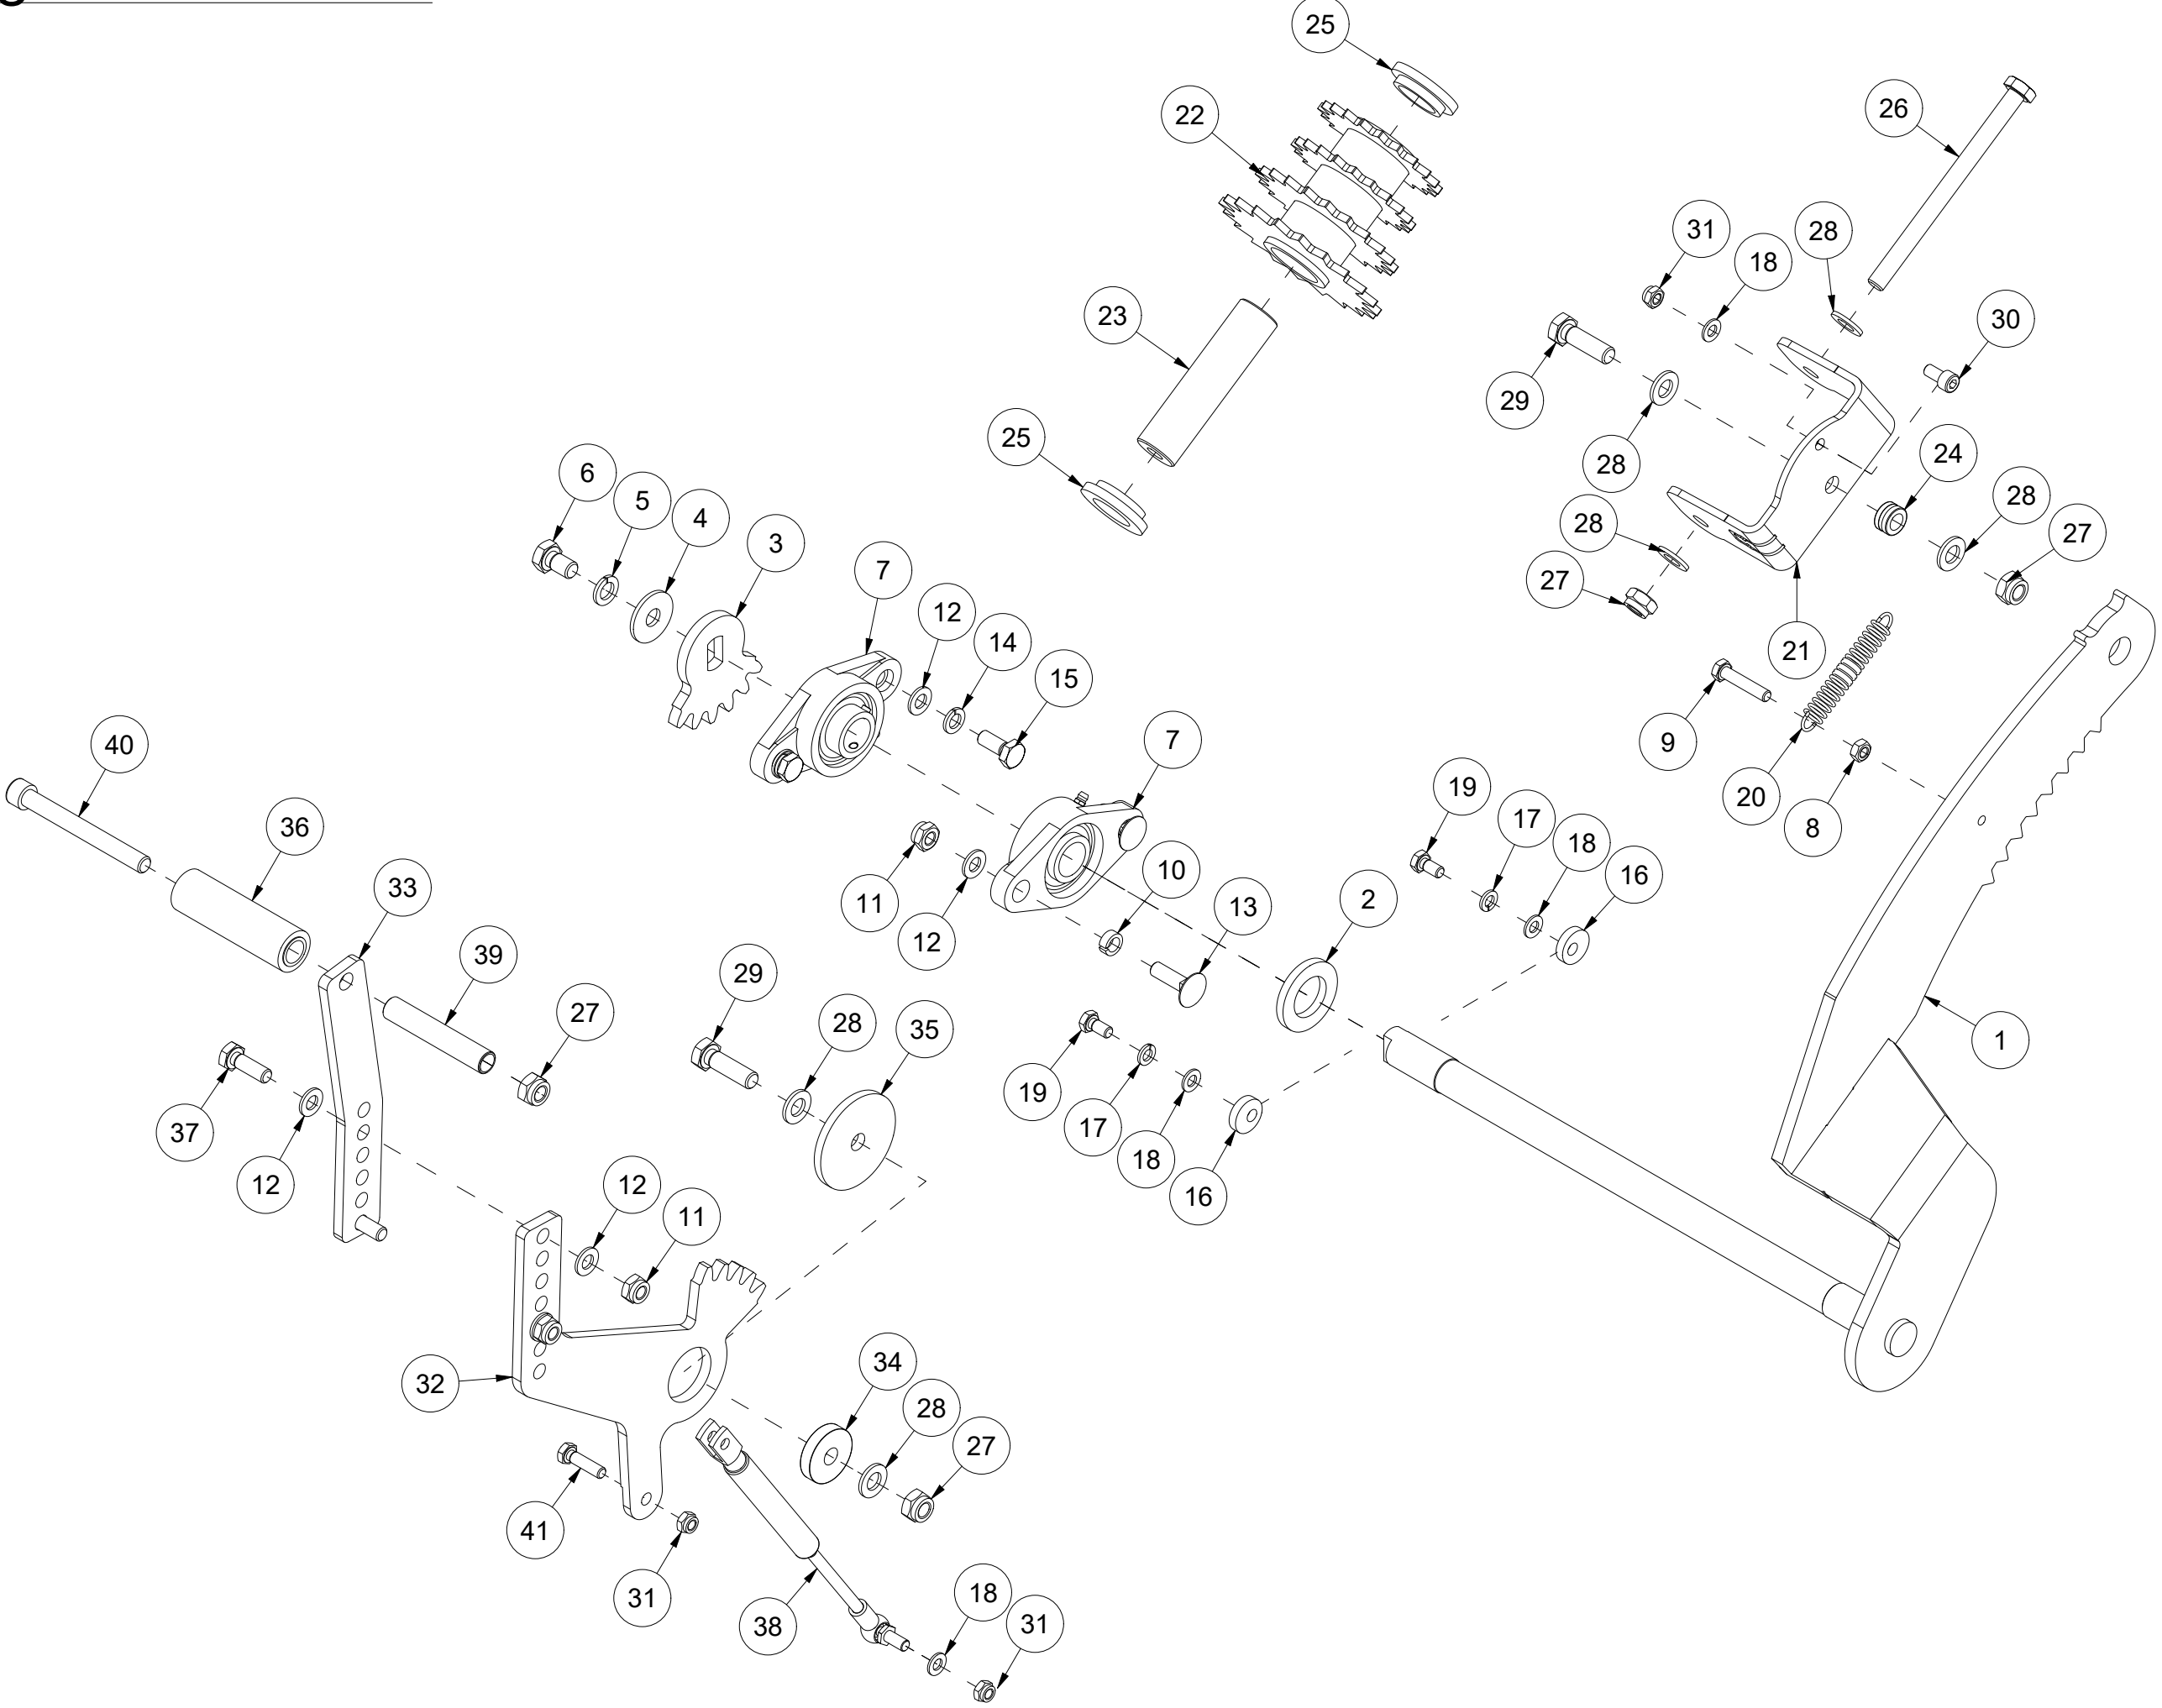

003 Log holder VM370

Pos	Qty	Article no	Designation
1	1	41311058	Log holder
2	1	41311113	Spacer ring
3	1	41311111	Actuator
4	1	2533090	Body washer M12 EIZn DIN 9021
5	1	2534069	Spring washer M12 EIZn DIN 127
6	1	2422344	Hexagon screw M12x20 EIZn 8.8 DIN 933
7	2	2954169	Flange bearing UCFL 205 25mm
8	1	2481609	Hexagon nut M8 EIZn DIN 934
9	1	2422252	Hexagon screw M8x40 EIZn 8.8 DIN 931
10	4	41111067	Bushing
11	4	2483610	Locking nut M10 EIZn DIN 985
12	8	2531060	Washer M10 EIZn DIN 125
13	2	2344332	Locking screw M10x35 EIZn 8.8 DIN 603
14	2	2534060	Spring washer M10 EIZn DIN 127
15	2	2422297	Hexagon screw M10x25 EIZn 8.8 DIN 933
16	2	41311065	Adjustment washer
17	2	2534047	Spring washer M8 EIZn DIN 127
18	4	2531047	Washer M8 EIZn DIN 125
19	2	2422240	Hexagon screw M8x16 EIZn 8.8 DIN 933
20	1	2913028	Extension spring Dt2,0 Dy15 L70 St
21	1	41311109	Bracket
22	1	41311046	Log holder wheel
23	1	41311054	Sleeve
24	1	41301090	Sliding bearing
25	2	41201168	Plastic bearing Ø30/50x12
26	1	2422371	Hexagon screw M12x160 EIZn 8.8 DIN931
27	4	2483611	Locking nut M12 EIZn DIN 985
28	6	2531069	Washer M12 EIZn DIN 125
29	2	2422352	Hexagon screw M12x40 EIZn 8.8 DIN 933
30	1	2472310	Unbrako cylinder screw M8x16 EIZn DIN 912
31	3	2483609	Locking nut M8 EIZn DIN 985
32	1	41311110	Arm
33	1	41311123	Extender
34	1	41311060	Sliding bearing
35	1	41311061	Washer ø12,5/70x6
36	1	2245066	Plastic handle
37	2	2422299	Hexagon screw M10x30 EIZn 8.8 DIN 933
38	1	2915111	Gas spring L265 SL80 400N Gaffel Ø8 - Kule M8
39	1	31181062	Bushing
40	1	2477366	Unbrako cylinder screw M12x110 EIZn DIN 912
41	1	2422248	Hexagon screw M8x30 EIZn 8.8 DIN 933