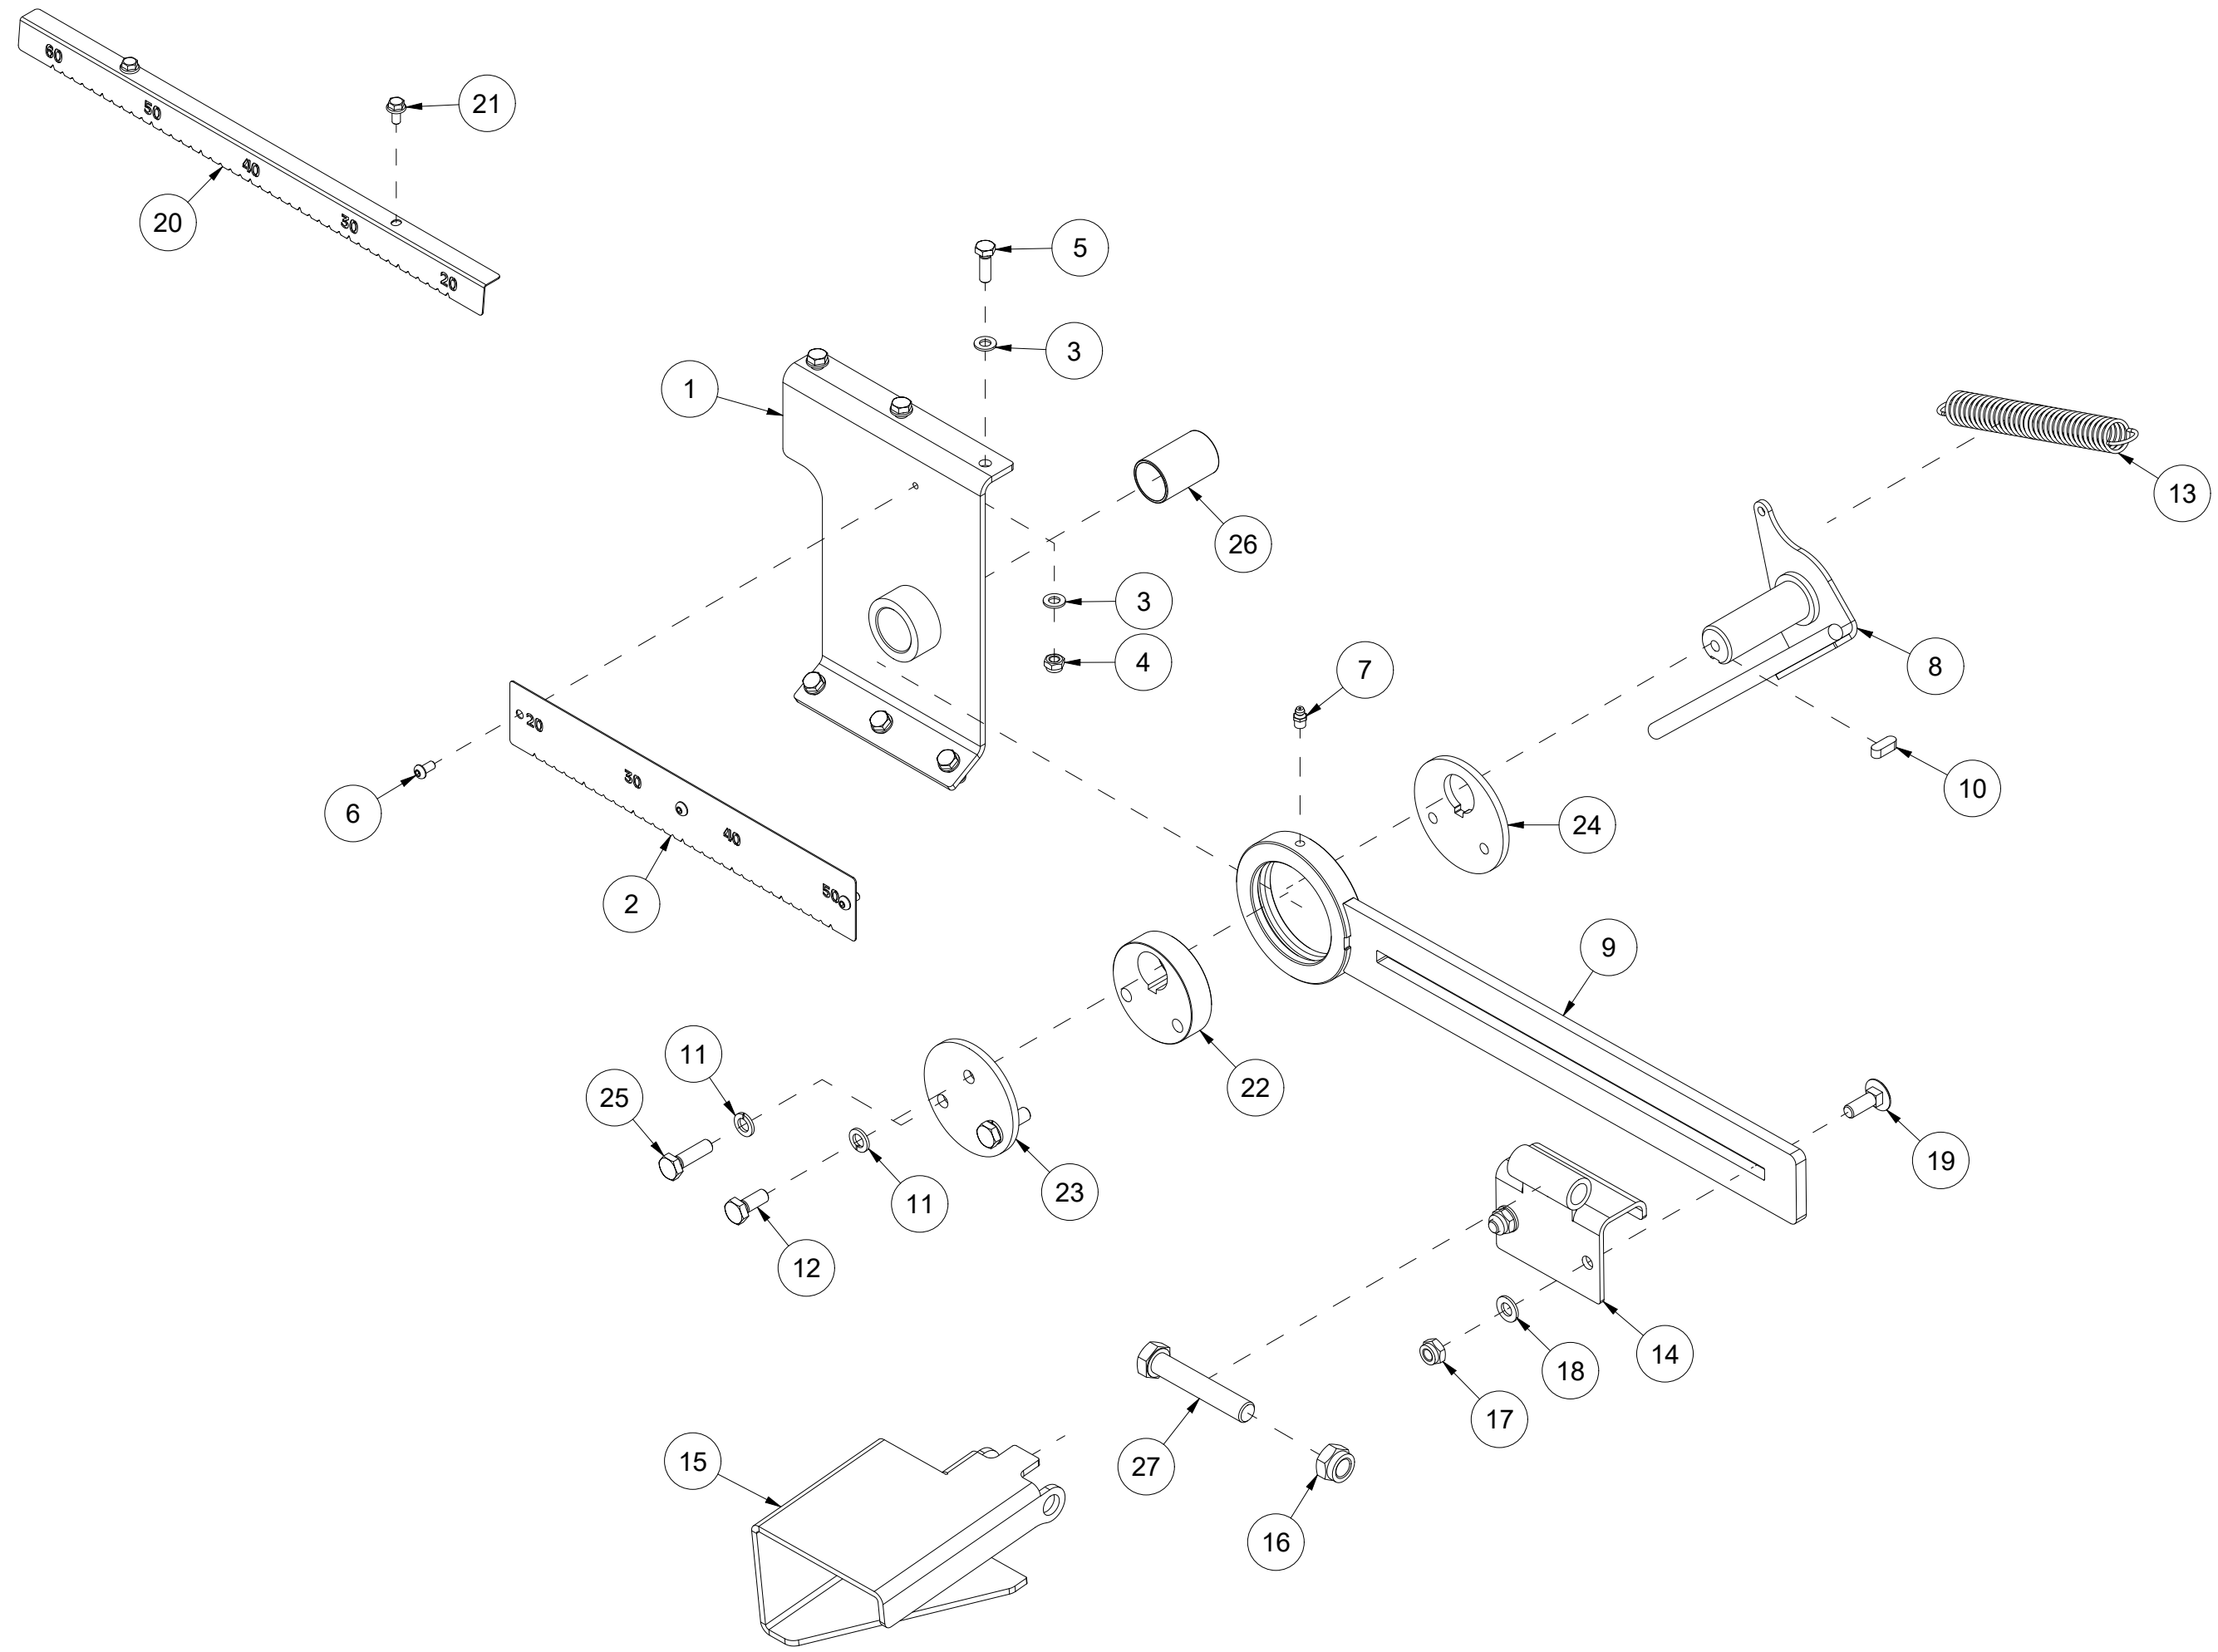

# 001 Chassis VM370

Pos	Qty	Article no	Designation
1	1	41311105	Side cover
2	12	2451196	Hexagon screw with flange M6x10 EIZn 8.8 DIN 6921
3	1	2935131	Adhesive label 132x72, 400 rpm
4	2	2551730	Drawbar bolt cat. 2 Ø28x95
5	2	2556142	Linch pin Ø10x40
6	1	14131161	Safety switch bracket
7	1	41311121	Funnel
8	1	41311181	Cover
9	1	41311001	Chassis VM370
10	2	2451197	Hexagon screw with flange M6x12 EIZn 8.8 DIN6921

# 002 Log stop VM370

Pos	Qty	Article no	Designation
1	1	41311148	Bracket
2	1	41311144	Length indicator
3	12	2531047	Washer M8 EIZn DIN 125
4	6	2483609	Locking nut M8 EIZn DIN 985
5	6	2422246	Hexagon screw M8x25 EIZn 8.8 DIN 933
6	3	2476197	Hex socket button screw M6x12 EIZn ISO 7380
7	1	2478407	Grease nipple, straight M8
8	1	41311027	Log stopper shaft
9	1	41311010	Log stopper holder
10	1	2115126	Cotter 8x7 L22 St DIN 6885A
11	3	2534060	Spring washer M10 EIZn DIN 127
12	1	2422297	Hexagon screw M10x25 EIZn 8.8 DIN 933
13	1	2913030	Extension spring Dt2,5 Dy25 L100 St
14	1	41311140	Bracket
15	1	41311141	Log stopper plate
16	1	2483613	Locking nut M16 EIZn DIN 985
17	2	2483610	Locking nut M10 EIZn DIN 985
18	2	2531060	Washer M10 EIZn DIN 125
19	2	2344331	Locking screw M10x30 EIZn 8.8 DIN 603
20	1	41311120	Length indicator
21	2	2451197	Hexagon screw with flange M6x12 EIZn 8.8 DIN6921
22	1	41311166	Eccentric
23	1	41311167	Striking-plate
24	1	41311168	Striking-plate
25	2	2422301	Hexagon screw M10x35 EIZn 8.8 DIN 933
26	1	2245230	Plastic bearing 30x34x52
27	1	2422501	Hexagon screw M16x90 EIZn 8.8 DIN 931