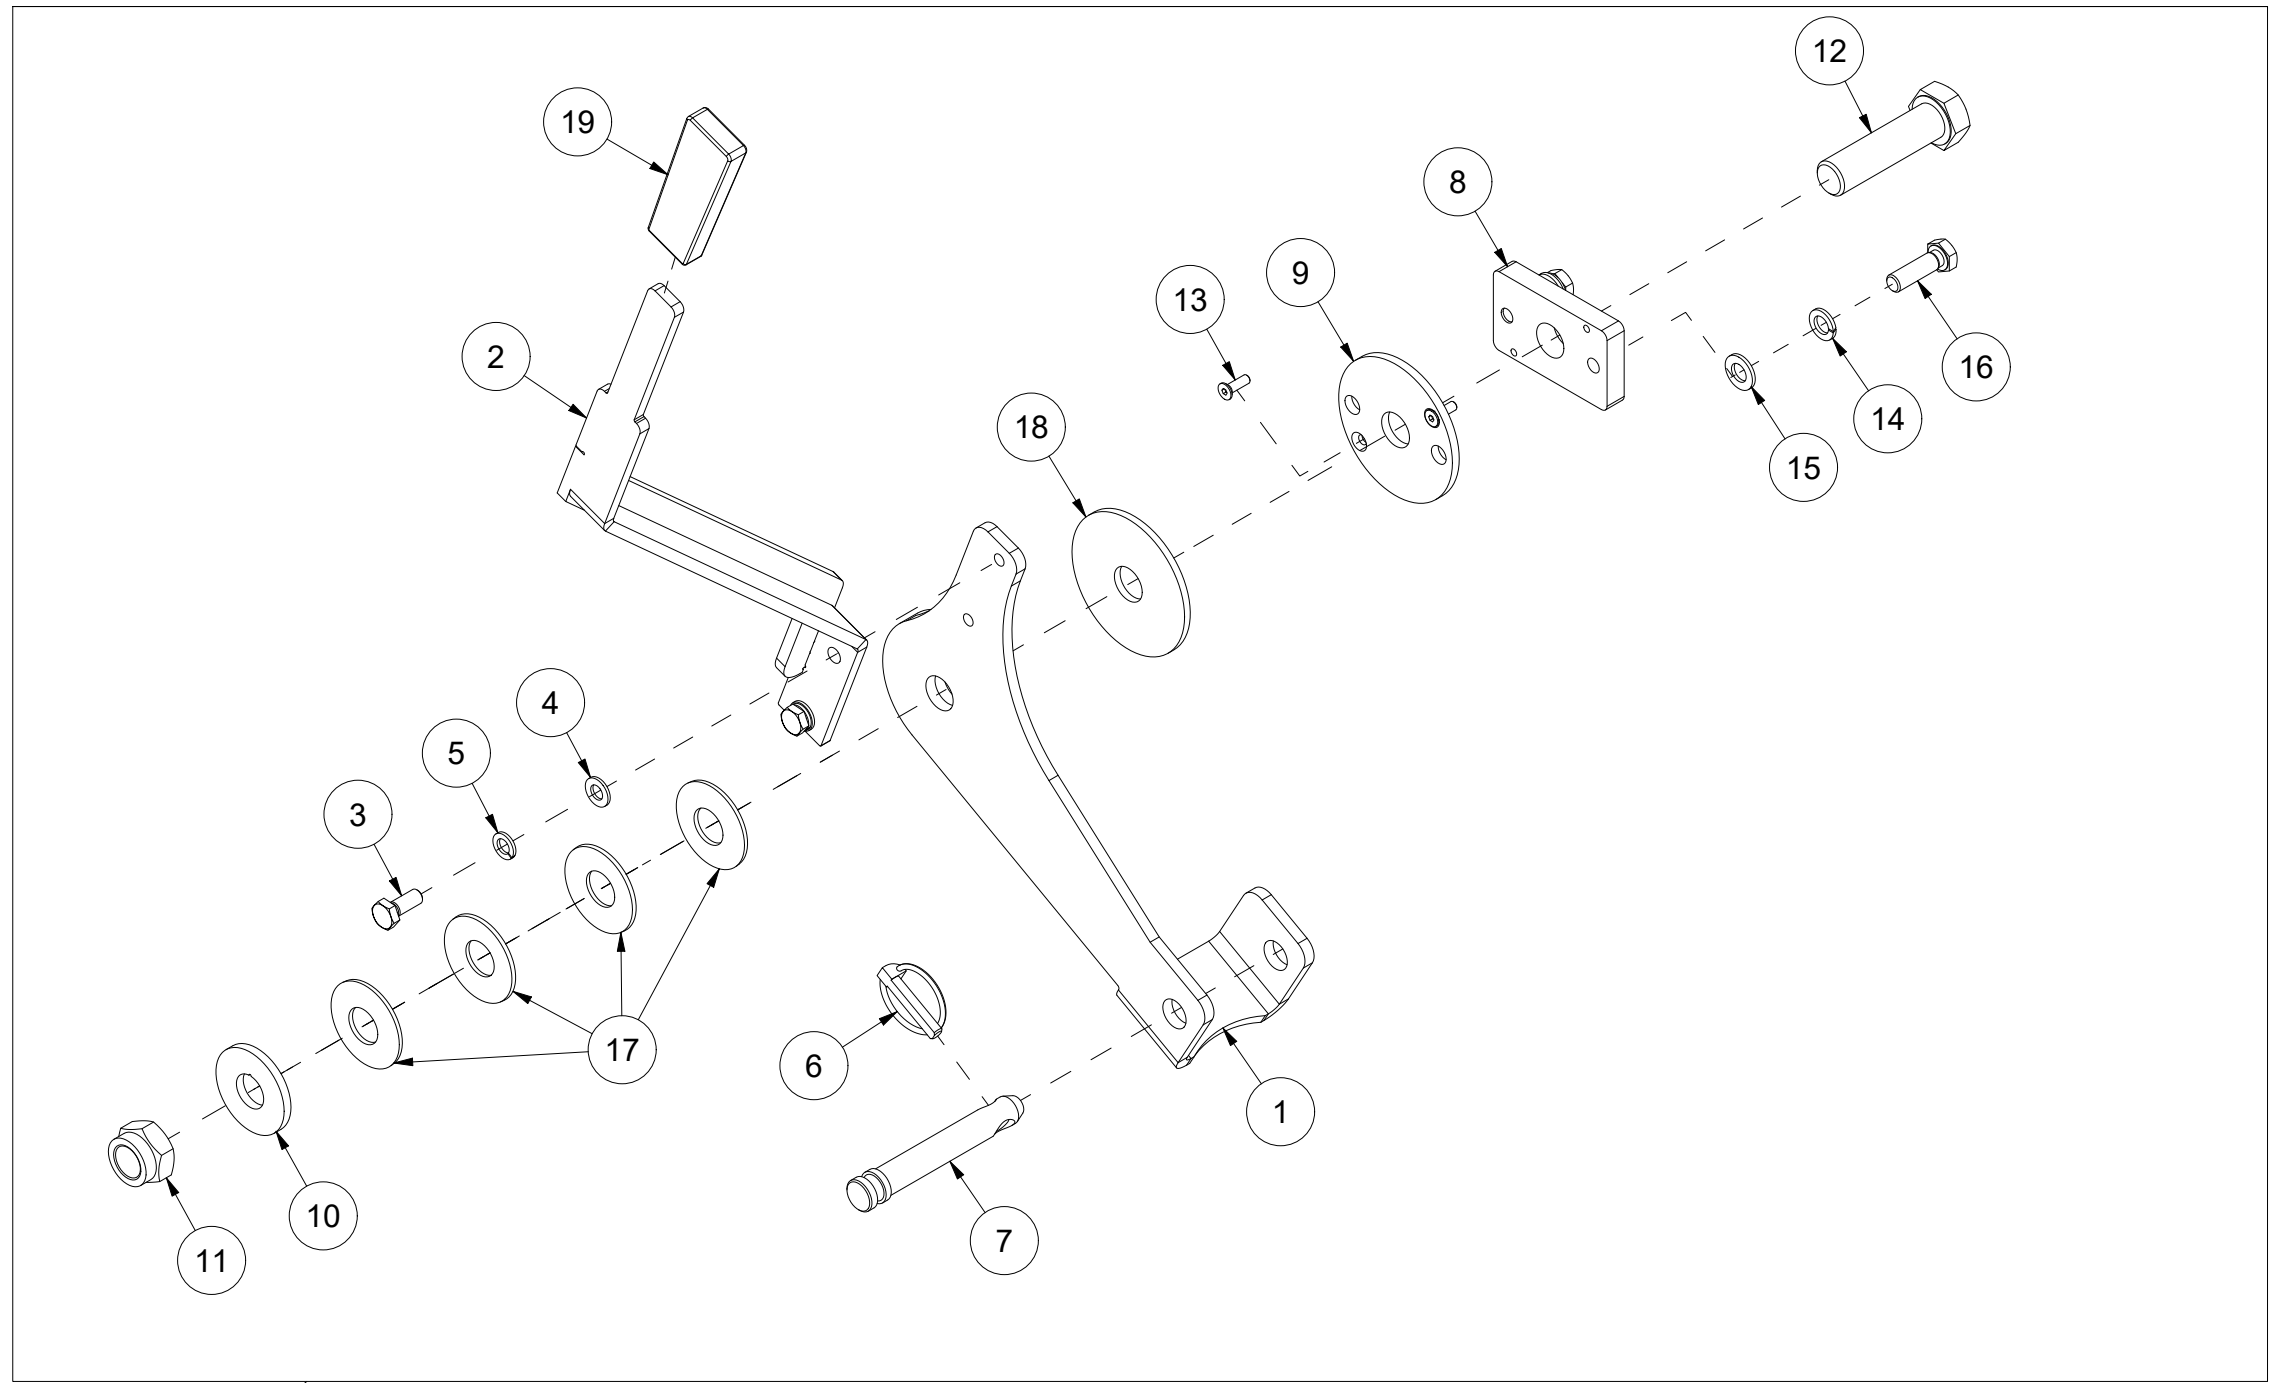

# 007 Splitting ram VM370

Pos	Qty	Article no	Designation
1	1	41311003	Splitting ram
2	1	41311104	Bolt
3	1	41311042	Slide
4	6	2471305	Unbrako cylinder screw M10x45 St 12.9 DIN 912
5	6	2483610	Locking nut M10 EIZn DIN 985
6	1	41311157	Bracket
7	1	41301092	Bolt for splitting cylinder
8	1	2531060	Washer M10 EIZn DIN 125
9	1	2534060	Spring washer M10 EIZn DIN 127
10	1	2422295	Hexagon screw M10x20 EIZn 8.8 DIN 933
11	4	2422244	Hexagon screw M8x20 EIZn 8.8 DIN 933
12	2	2483609	Locking nut M8 EIZn DIN 985
13	6	2531047	Washer M8 EIZn DIN 125
14	2	2534047	Spring washer M8 EIZn DIN 127
15	1	2472311	Unbrako senkhodeskrue M10x65 St 10.9 DIN 7991
16	6	2451196	Hexagon screw with flange M6x10 EIZn 8.8 DIN 6921
17	1	41311170	Bracket sensor left side
18	2	41311101	Sensor plate
19	1	41311115	Bracket sensor right side

# 008 Manual knife lift VM370

Pos	Qty	Article no	Designation
1	1	41311038	Manual lifting arm
2	1	41311039	Manual knife lever
3	2	2422297	Hexagon screw M10x25 EIZn 8.8 DIN 933
4	2	2531060	Washer M10 EIZn DIN 125
5	2	2534060	Spring washer M10 EIZn DIN 127
6	1	2556142	Linch pin Ø10x40
7	1	2526322	Top strut cat. 1 Ø19x97
8	1	41311134	Attach
9	1	41311133	Installation washer
10	1	41311071	Washer Ø24/60x6
11	1	2483617	Locking nut M24 EIZn DIN 985
12	1	2422656	Hexagon screw M24x90 EIZn 8.8 DIN 931
13	2	2472205	Unbrako senkhodeskrue M6x20 St 10.9 DIN 7991
14	2	2534069	Spring washer M12 EIZn DIN 127
15	2	2531069	Washer M12 EIZn DIN 125
16	2	2422352	Hexagon screw M12x40 EIZn 8.8 DIN 933
17	4	2914260	Spring plate 60x25,5-4,65-3
18	1	41311070	Clutch plate
19	1	2245047	Plastic handle